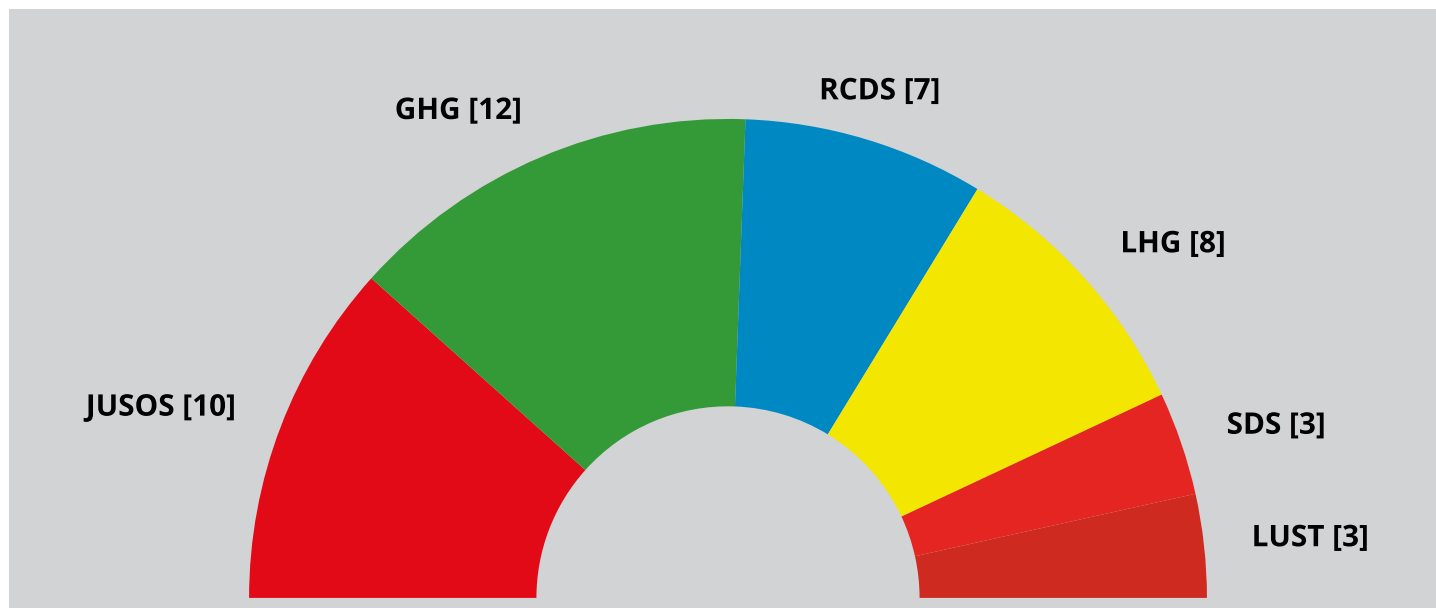

Vorläufiges amtliches Endergebnis

der Wahlen zum 41. Studierendenparlament der Rheinischen Friedrich-Wilhelms-Universität Bonn
 (nach § 24 Wahlordnung für die Wahl zum Studierendenparlament)

Bonn, 19. Januar 2019

Es entfielen auf:

Liste	Listenname	Stimmen	Prozent	Sitze
1	Juso-HSG	1282 (1381)	23,32 % (28,26 %)	10 (12)
2	Grüne Hochschulgruppe	1620 (1208)	29,47 % (24,72 %)	12 (11)
3	Ring Christlich-Demokratischer Studenten (RCDS) und Unabhängige	872 (851)	15,86 % (17,41 %)	7 (7)
4	Liberale Hochschulgruppe	1051 (772)	19,12 % (15,80 %)	8 (7)
5	DieLinke.SDS Bonn	334 (346)	6,08 % (7,08 %)	3 (3)
6	Liste undogmatischer StudentInnen (LUST)	338 (299)	6,15 % (6,12 %)	3 (3)

(Die Prozentangaben wurden ohne Enthaltungen/ungültige Stimmen berechnet. Angaben in Klammern sind Vorjahreswerte.)

Es werden folgende Kürzel für die Listen verwendet:

1 = JUSOS; 2 = GHG; 3 = RCDS; 4 = LHG; 5 = SDS; 6 = LUST

Sitzverteilung:

Wahlbeteiligung der Jahre 2014 bis 2019

	2019	2018	2017	2016	2015	2014
Wahlberechtigte	38369	37583	36518	35167	33581	32265
Abgegebene Stimmen	5633	4948	5202	6188	4410	4259
Ungültige Stimmen	136	17	35	83	85	30
Gültige Stimmen	5497	4931	5167	6105	4325	4229
Enthaltungen	-*	44	75	298	99	74
Wahlbeteiligung	14,7 %	13,2 %	14,2 %	17,6 %	13,1 %	13,2 %