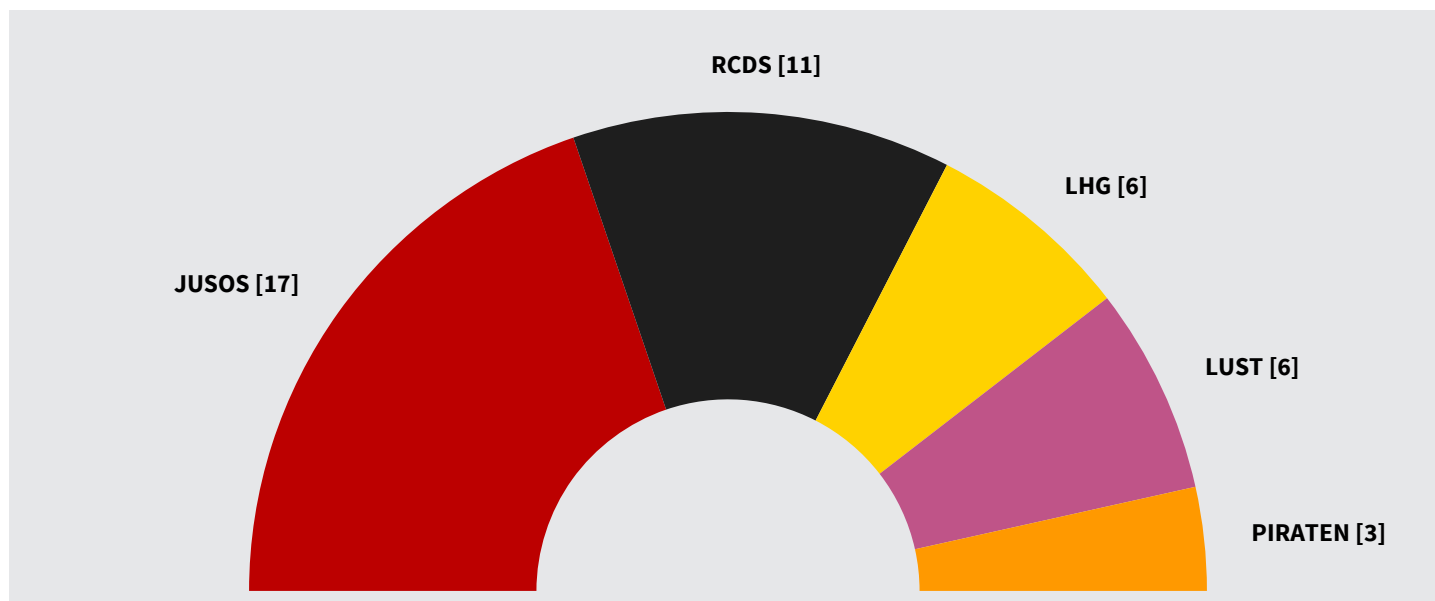

Vorläufiges amtliches Endergebnis

der Wahlen zum 37. Studierendenparlament der Rheinischen Friedrich-Wilhelms-Universität Bonn
(nach § 24 Wahlordnung für die Wahl zum Studierendenparlament)

Bonn, 23. Januar 2015

Es entfielen auf:

Liste	Listenname	Stimmen	Prozent	Sitze
1	Juso-HSG	1685 (1056)	39,85 % (25,42 %)	17 (11)
2	RCDS & Unabhängige	1078 (1025)	25,50 % (24,67 %)	11 (11)
3	Liberales Hochschulgruppe an der Uni Bonn	562 (430)	13,29 % (10,35 %)	6 (4)
4	Liste undogmatischer StudentInnen (LUST)	602 (253)	14,24 % (6,09 %)	6 (3)
5	Piraten-Hochschulgruppe Bonn	301 (177)	7,12 % (4,26 %)	3 (2)

(Die Prozentangaben wurden ohne Enthaltungen/ungültige Stimmen berechnet. Angaben in Klammern sind Vorjahreswerte.)

Es werden folgende Kürzel für die Listen verwendet: 1 = JUSOS; 2 = RCDS; 3 = LHG; 4 = LUST; 5 = PIRATEN

Sitzverteilung:

Wahlbeteiligung der Jahre 2010 bis 2015

	2015	2014	2013	2012	2011	2010
Wahlberechtigte	33581	32265	30648	29109	26926	27257
Abgegebene Stimmen	4412	4259	4380	4304	4565	5699
Ungültige Stimmen	85	30	64	54	48	45
Gültige Stimmen	4327	4229	4316	4250	4517	5654
Enthaltungen	99	74	144	85	70	10
Wahlbeteiligung	13,1 %	13,2 %	14,3 %	14,8 %	17,0 %	20,9 %