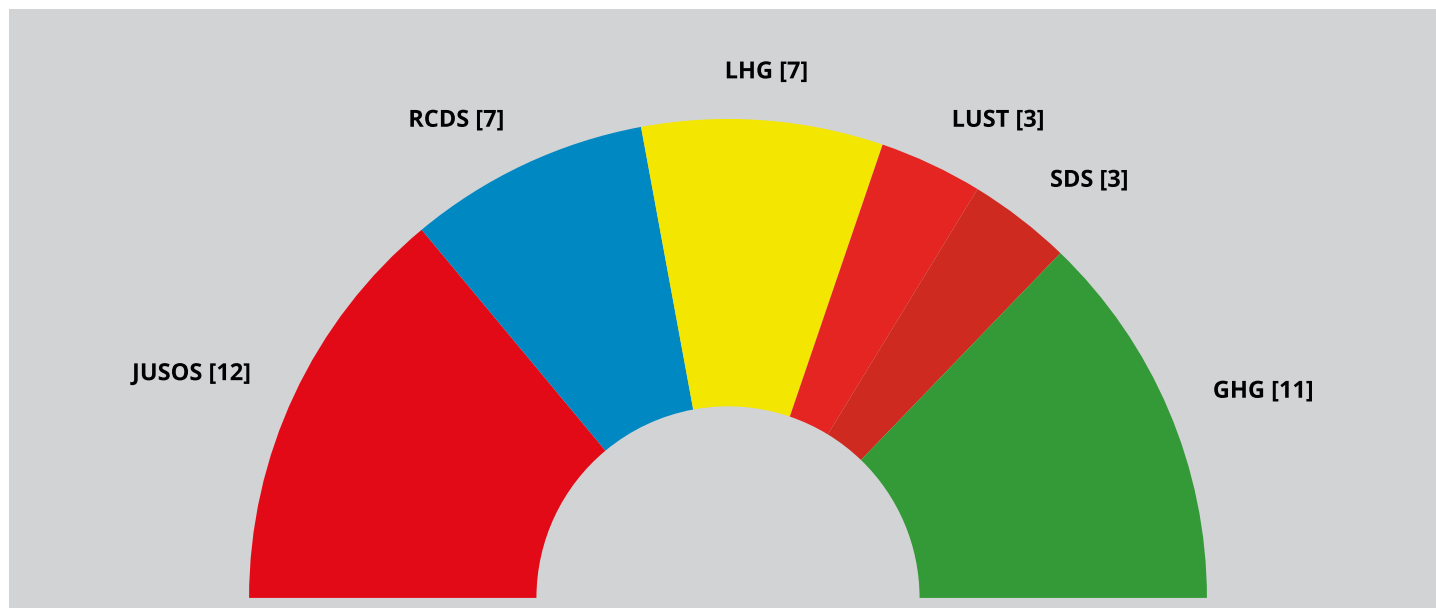

# Vorläufiges amtliches Endergebnis

der Wahlen zum 40. Studierendenparlament der Rheinischen Friedrich-Wilhelms-Universität Bonn  
 (nach § 24 Wahlordnung für die Wahl zum Studierendenparlament)

Bonn, 06. Februar 2018

Es entfielen auf:

Liste	Listenname	Stimmen	Prozent	Sitze
1	Juso-HSG	1381 (1451)	28,26 % (28,50 %)	12 (12)
2	Ring Christlich-Demokratischer Studenten (RCDS) & Unabhängige	851 (1080)	17,41 % (21,21 %)	7 (9)
3	Liberale Hochschulgruppe Bonn	772 (672)	15,80 % (13,20 %)	7 (6)
4	Liste undogmatischer StudentInnen (LUST)	299 (348)	6,12 % (6,83 %)	3 (3)
5	DieLinke.SDS Bonn	346 (159)	7,08 % (3,12 %)	3 (1)
6	Grüne Hochschulgruppe	1208 (-)	24,72 % (-)	11 (-)
7	IYSSE-Hochschulgruppe	30 (-)	0,61 % (-)	0 (-)

(Die Prozentangaben wurden ohne Enthaltungen/ungültige Stimmen berechnet. Angaben in Klammern sind Vorjahreswerte.)

Es werden folgende Kürzel für die Listen verwendet:

1 = JUSOS; 2 = RCDS; 3 = LHG; 4 = LUST; 5 = SDS; 6 = GHG; 7 = IYSSE

Sitzverteilung:

Wahlbeteiligung der Jahre 2013 bis 2018

	2018	2017	2016	2015	2014	2013
Wahlberechtigte	37583	36518	35167	33581	32265	30648
Abgegebene Stimmen	4948	5202	6188	4410	4259	4380
Ungültige Stimmen	17	35	83	85	30	64
Gültige Stimmen	4931	5167	6105	4325	4229	4316
Enthaltungen	44	75	298	99	74	144
Wahlbeteiligung	13,2 %	14,2 %	17,6 %	13,1 %	13,2 %	14,3 %